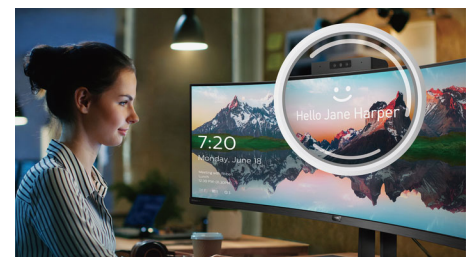

Webcam de emergente de Windows Hello™

La innovadora webcam segura de Phillips se activa cuando la necesitas y vuelve a desactivarse cuando no está en uso. Además, la webcam también está equipada con sensores avanzados para el reconocimiento facial de Windows Hello™, lo que permite que inicies sesión en tus dispositivos Windows con total comodidad y en menos de dos segundos, tres veces más rápido que con una contraseña.

Salida DisplayPort

Con la salida DisplayPort puedes conectar varias pantallas de alta resolución con un solo cable desde la primera pantalla al ordenador. La capacidad para crear un sistema en cadena de varias pantallas te permite contar con un escritorio limpio, sin necesidad de utilizar demasiados cables.

USB Docking

USB-C

Quad HD

Ultra Wide-Color

LowBlue Mode

Windows Hello

PowerSensor

3-sided Frameless

HDMI™