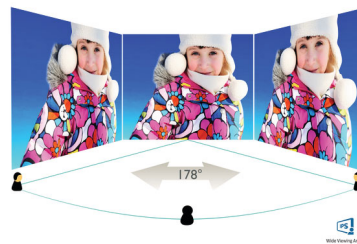

Tecnología IPS

La pantalla IPS utiliza una avanzada tecnología que te ofrece unos ángulos de visualización extra anchos de 178/178 grados, lo que hace posible ver la pantalla desde casi cualquier ángulo, incluso en el modo de articulación de 90 grados. Al contrario que los paneles TN, las pantallas IPS te ofrecen imágenes nítidas y colores vivos asombrosos, lo que las hace perfectas no solo para fotos, películas y exploración Web, sino también para aplicaciones profesionales que exijan precisión de colores y brillo consistente en todo momento.