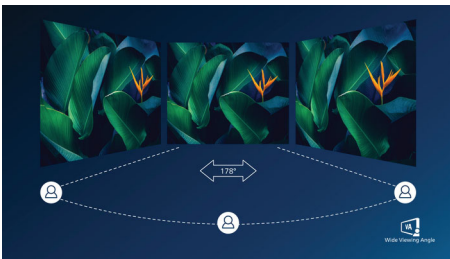

## Pantalla VA

La pantalla LED VA de Philips utiliza una tecnología de alineación vertical multidominio avanzada que proporciona índices de contraste estático super elevados para disfrutar de imágenes extravagantes y brillantes. Las aplicaciones de oficina estándar pueden manejarse con facilidad, aunque es especialmente adecuada para fotos, Internet, películas, juegos y aplicaciones gráficas exigentes. Su tecnología de gestión de píxeles optimizada te ofrece un ángulo de visión extrapanorámico de 178/178 grados, que proporciona imágenes nítidas.