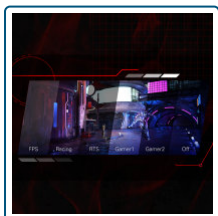

6 Games mode

Adapta tu monitor al juego con un solo clic de botón. Elige entre los modos predefinidos para juegos FPS, de carreras o RTS, o bien personaliza tus ajustes favoritos y guárdalos. Con el AOC Settings KeyPad, cambiar los perfiles o ajustar las características es pan comido.