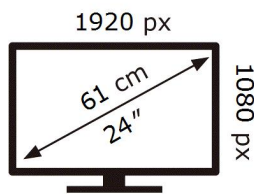

ENERG 

SAMSUNG

S24D332H

23 kWh/1000h

2019/2013