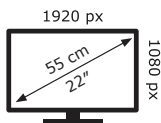

ENERGY

acer

EK220Q

19 kWh/1000h

2019/2013