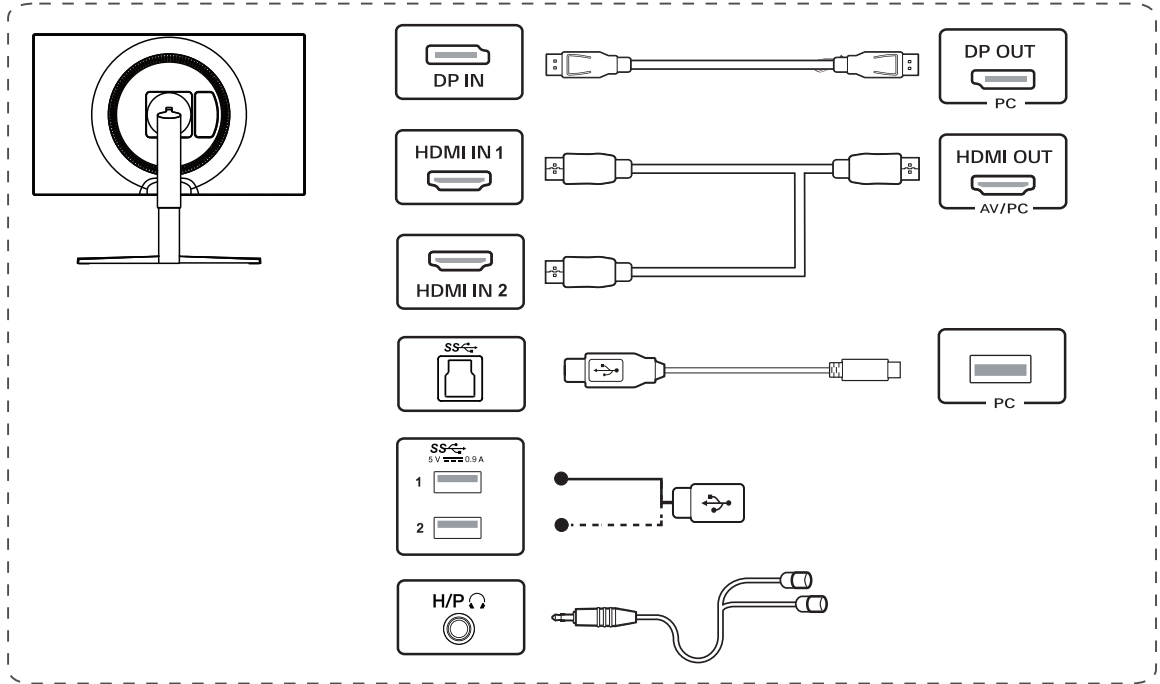

Español

Puede descargar los manuales del sitio web de LGE.

English

- Using a DVI to HDMI / DP (DisplayPort) to HDMI cable may cause compatibility issues.
- The USB port on the product functions as a USB hub.
- Make sure to use the supplied cable. Otherwise, this may cause the device to malfunction.

English	Dimensions (Width x Height x Depth)		Weight		Recommend Resolution	Vertical Frequency
	With Stand 614.2 x 574.8 x 274.4 (mm) 24.1 x 22.6 x 10.8 (inches)	Without Stand 614.2 x 364.8 x 56.3 (mm) 24.1 x 14.3 x 2.2 (inches)	With Stand 5.8 kg (12.7 lbs)	Without Stand 3.9 kg (8.5 lbs)	1920 x 1080	HDMI: 240 Hz DisplayPort: 240 Hz
Français	Dimensions (largeur x hauteur x profondeur)		Poids		Résolution recommandée	Fréquence verticale
	Socle inclus 614,2 x 574,8 x 274,4 (mm) 24,1 x 22,6 x 10,8 (po)	Socle non inclus 614,2 x 364,8 x 56,3 (mm) 24,1 x 14,3 x 2,2 (po)	Socle inclus 5,8 kg (12,7 lb)	Socle non inclus 3,9 kg (8,5 lb)	1 920 x 1 080	HDMI: 240 Hz DisplayPort: 240 Hz
Español	Dimensiones (ancho x alto x profundo)		Peso		Resolución recomendada	Frecuencia vertical
	Pie incluido 614,2 x 574,8 x 274,4 (mm)	Pie no incluido 614,2 x 364,8 x 56,3 (mm)	Pie incluido 5,8 kg	Pie no incluido 3,9 kg	1 920 x 1 080 píxeles	HDMI: 240 Hz DisplayPort: 240 Hz
	Potencia requerida		19 V --- 2,4 A			
	Especificaciones de Adaptador de ca/cc		Salida	19 V --- 2,53 A		
		Entrada	100-240V ~ 50-60 Hz 1,4A 100-240V ~ 50/60 Hz 1,5A			