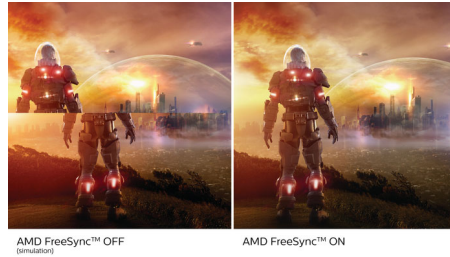

Juegos fluidos

Jugar no debería suponer tener que elegir entre una experiencia interrumpida o fotogramas incompletos. Con el nuevo monitor Philips se acabaron los dilemas. Consigue un rendimiento fluido y sin complicaciones en prácticamente todos los fotogramas gracias a la tecnología AMD FreeSync™, la actualización rápida y fluida o el tiempo de respuesta ultrarrápido.