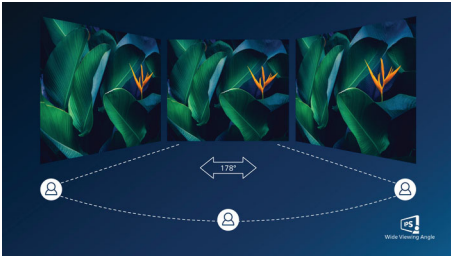

PHILIPS

Destacados

Sin marco en 4 lados

La reducción de los bisel de los 4 lados en esta pantalla prácticamente sin marco ofrece un aspecto minimalista y una experiencia visual expansiva. Amplía tu productividad y céntrate en las vivas y fluidas imágenes. Gran amplitud de visión sin distracciones, incluso con la configuración de varios monitores en el modo de articulación.

Tecnología IPS

La pantalla IPS utiliza una avanzada tecnología que te ofrece unos ángulos de visualización extra anchos de 178/178 grados, lo que hace posible ver la pantalla desde casi cualquier ángulo. Al contrario que los paneles TN, las pantallas IPS te ofrecen imágenes nítidas y colores vivos asombrosos, lo que las hace perfectas no solo para fotos, películas y exploración web, sino también para aplicaciones profesionales que exijan precisión de colores y brillo consistente en todo momento.

Respuesta rápida MPRT de 1 ms

El tiempo de respuesta de la imagen en movimiento (MPRT) es la forma más intuitiva de describir el tiempo de respuesta, que hace referencia directa a la duración entre la visualización de ruido de borrosidad a la de imágenes limpias y nítidas. El monitor para juegos de Philips con MPRT de 1 ms elimina de forma eficaz el movimiento de imagen y el movimiento borroso, ofreciendo un aspecto visual más nítido y preciso para mejorar la experiencia de juego. Es la mejor elección para disfrutar de emocionantes juegos en los que prima la velocidad.