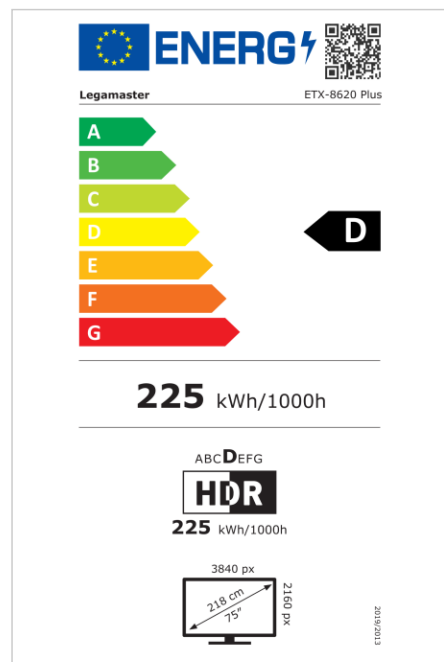

Art.No. **7-803120-86P**

GTIN **8713797092814**

ETX PLUS pantalla interactiva

ETX-8620-PLUS

Monitor

- Diagonal de la pantalla: 86 inch
- Tecnología de visualización: LCD
- Tipo de panel: TFT/IPS
- Tipo de retroiluminación: Direct LED
- Resolución de pantalla: 3840 x 2160 px | 4K Ultra HD
- Brillo de la pantalla: 400 cd/m²
- Relación de contraste (estático): 1200:1
- Relación de contraste (dinámica): 5000:1
- Frecuencia de actualización de la pantalla: 60 fps
- Tiempo de respuesta: 8 ms
- Ángulo de visualización: H: 178° / V: 178°
- Control de la pantalla: Touch OSD, Teclado numérico, RS-232C, Mando a distancia por IR
- Vida útil: 50000 Horas
- Durabilidad: 18/7
- Orientación de la pantalla: Horizontal

Sistema táctil

- Tecnología táctil: Multi-touch
- Número de puntos táctiles: 32
- Precisión táctil: 1 mm
- Tiempo de respuesta del sistema táctil: 8 ms
- Resolución táctil: 32768 x 32768 px
- Interfaz táctil: 3 x Touch USB
- Funcionamiento táctil: Dedo, Guante, Lápiz óptico

Energía

- Fuente de alimentación: AC | 100 - 240 V | 50/60 Hz
- Consumo de energía (funcionamiento): 225 W
- Consumo de energía (modo de suspensión): 22 W
- Consumo de energía (en espera): 0.5 W
- Clase de eficiencia energética (HDR): D
- Escala de eficiencia energética: A to G