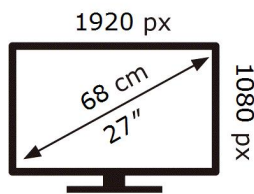

ENERG 

SAMSUNG

S27E330H

33 kWh/1000h

2019/2013