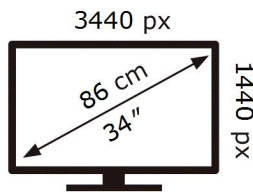

SAMSUNG

C34J791WTR

39 kWh/1000h

2019/2013

ENERG 

SAMSUNG

C34J791WTR

39 kWh/1000h