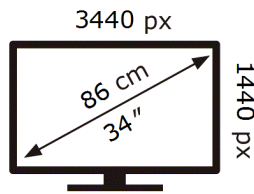

SAMSUNG

C34J791WTR

39 kWh/1000h

2019/2013

ENERG 

SAMSUNG

C34J791WTR

39 kWh/1000h