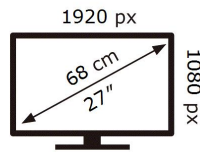

ENERGY

SAMSUNG

C27F396FHR

21 kWh/1000h

2019/2013