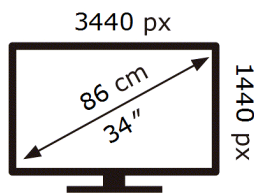

SAMSUNG

S34A650UXU

35 kWh/1000h

ABCDEF **G**

38 kWh/1000h

ENERG 

SAMSUNG

S34A650UXU