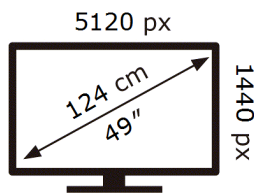

**SAMSUNG**

C49G95TSSR

**55** kWh/1000h

ABCDEF **G**

**130** kWh/1000h

**ENERG** 

**SAMSUNG**

C49G95TSSR