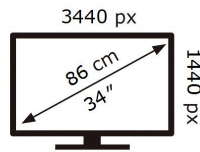

ENERG 

SAMSUNG

C34J791WTR

39 kWh/1000h

2019/2013