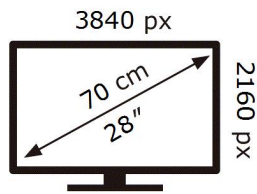

SAMSUNG

U28E570DSL

**29** kWh/1000h

2019/2013

**ENERG** 

**SAMSUNG**

U28E570DSL

**29** kWh/1000h