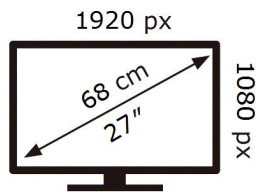

SAMSUNG

S27R350FHU

**22** kWh/1000h

2019/2013

**ENERG** 

**SAMSUNG**

S27R350FHU

**22** kWh/1000h