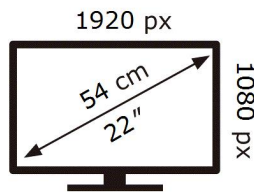

ENERG 

SAMSUNG

F22T370FWR

13 kWh/1000h

2019/2013