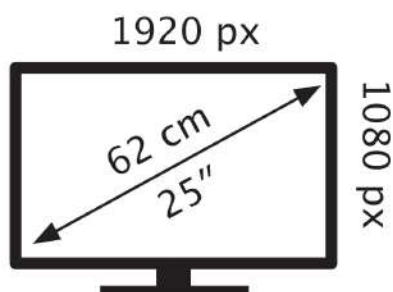

ENERGY

acer

VG250Q

23 kWh/1000h

2019/2013