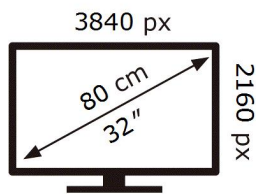

37 kWh/1000h

ABCDEF **G**

HDR

51 kWh/1000h