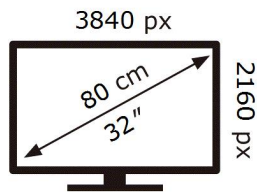

ENERG

SAMSUNG

U32J592UQR

37 kWh/1000h

2019/2013