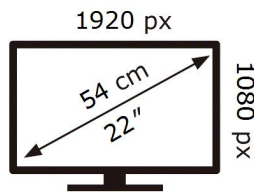

**ENERG** 

**SAMSUNG**

S22F350FHR

**16** kWh/1000h

2019/2013