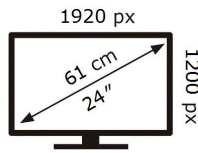

**ENERGY**

SAMSUNG

S24E650BWW

**17** kWh/1000h

2019/2013