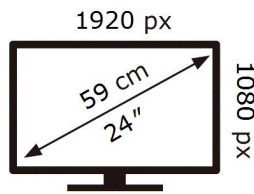

ENERG

SAMSUNG

S24F350FHR

15 kWh/1000h

2019/2013