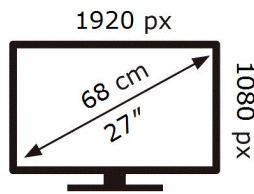

**ENERG** 

**SAMSUNG**

F27G33TFWU

**25** kWh/1000h

2019/2013