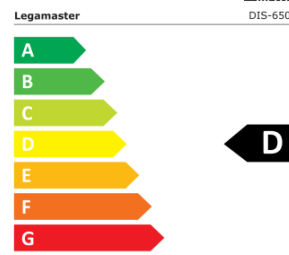

136 kWh/1000h

Especificaciones

Ancho del bisel	23.1 mm
Tipo HD	4K Ultra HD
Ángulo de visualización	H: 178 ° / V: 178 °
Diagonal de la pantalla	65 "
Brillo de la pantalla	400 cd/m²
Relación de contraste típica / dinámica	1200 / - (:1 / :1)
Tiempo de respuesta	8 ms
Mostrar número de colores	1.073 billion colours
Resolución de pantalla / frecuencia de actualización	3840 x 2160 / 60 (px / fps)
Ranura OPS	sí
Sin ventilador	sí
Control de la pantalla	Teclado numérico, RS-232C, Mando a distancia por IR
Altavoz	2x15W
Interfaz de montaje	600x400, M8
Power / Sleep / Standby	170 / - / 0.5 (W)
Durabilidad / vida útil	18/7 / 50000 (Horas)
Conectores de entrada	HDMI 2.0, DisplayPort 1.2, VGA, DVI-D, BNC, USB 2.0 (2x), Audio in 3.5mm, Ethernet, RS232
Conectores de salida	Audio out 3.5mm, SPDIF audio-out
Contenidos del paquete	Guía rápida de instalación, Unidad del mando a distancia
Graphics	Mali G51
CPU	ARM Cortex A73x2, ARM Cortex A53x2
Memoria interna	DDR / 2 (Gb)
Almacenamiento en disco	- / 16 (Gb)
Garantía del producto	3 Años

Logística

Cantidad	1
Dimensiones de embalaje	245 x 1660 x 1045 (mm)
Peso (bruto/neto)	42.50 kg / 31.50 kg