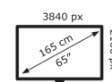

Especificaciones

Ancho del bisel	23.1 mm
Tipo HD	4K Ultra HD
Ángulo de visualización	H: 178 ° / V: 178 °
Diagonal de la pantalla	65 "
Brillo de la pantalla	400 cd/m²
Relación de contraste típica / dinámica	1200 / - (:1 / :1)
Tiempo de respuesta	8 ms
Mostrar número de colores	1.073 billion colours
Resolución de pantalla / frecuencia de actualización	3840 x 2160 / 60 (px / fps)
Ranura OPS	sí
Sin ventilador	sí
Control de la pantalla	Teclado numérico, RS-232C, Mando a distancia por IR
Altavoz	2x15W
Interfaz de montaje	600x400, M8
Power / Sleep / Standby	170 / - / 0.5 (W)
Durabilidad / vida útil	18/7 / 50000 (Horas)
Conectores de entrada	HDMI 2.0, DisplayPort 1.2, VGA, DVI-D, BNC, USB 2.0 (2x), Audio in 3.5mm, Ethernet, RS232
Conectores de salida	Audio out 3.5mm, SPDIF audio-out
Contenidos del paquete	Guía rápida de instalación, Unidad del mando a distancia
Graphics	Mali G51
CPU	ARM Cortex A73x2, ARM Cortex A53x2
Memoria interna	DDR / 2 (Gb)
Almacenamiento en disco	- / 16 (Gb)
Garantía del producto	3 Años

Logística

Cantidad	1
Dimensiones de embalaje	245 x 1660 x 1045 (mm)
Peso (bruto/neto)	42.50 kg / 31.50 kg