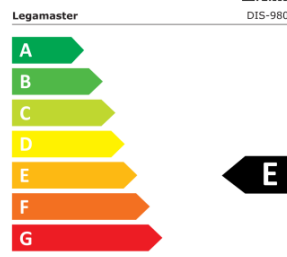

350 kWh/1000h

Especificaciones

Ancho del bisel	21.5 mm
Tipo HD	4K Ultra HD
Ángulo de visualización	H: 178 ° / V: 178 °
Diagonal de la pantalla	98 "
Brillo de la pantalla	500 cd/m²
Relación de contraste típica / dinámica	1200 / - (:1 / :1)
Tiempo de respuesta	8 ms
Mostrar número de colores	1.073 billion colours
Resolución de pantalla / frecuencia de actualización	3840 x 2160 / 60 (px / fps)
Ranura OPS	sí
Sin ventilador	sí
Control de la pantalla	Teclado numérico, RS-232C, Mando a distancia por IR
Altavoz	2x15W
Interfaz de montaje	800x600, M8
Power / Sleep / Standby	420 / - / 0.5 (W)
Durabilidad / vida útil	18/7 / 50000 (Horas)
Conectores de entrada	HDMI 2.0, DisplayPort 1.2, VGA, DVI-D, BNC, USB 2.0 (2x), Audio in 3.5mm, Ethernet, RS232
Conectores de salida	Audio out 3.5mm, SPDIF audio-out
Contenidos del paquete	Guía rápida de instalación, Unidad del mando a distancia
Graphics	Mali G51
CPU	ARM Cortex A73x2, ARM Cortex A53x2
Memoria interna	DDR / 2 (Gb)
Almacenamiento en disco	- / 16 (Gb)
Garantía del producto	3 Años

Logística

Cantidad	1
Dimensiones de embalaje	390 x 2485 x 1620 (mm)
Peso (bruto/neto)	132.80 kg / 80.00 kg