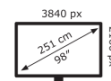

## Especificaciones

Ancho del bisel	21.5 mm
Tipo HD	4K Ultra HD
Ángulo de visualización	H: 178 ° / V: 178 °
Diagonal de la pantalla	98 "
Brillo de la pantalla	500 cd/m <sup>2</sup>
Relación de contraste típica / dinámica	1200 / - (:1 / :1)
Tiempo de respuesta	8 ms
Mostrar número de colores	1.073 billion colours
Resolución de pantalla / frecuencia de actualización	3840 x 2160 / 60 (px / fps)
Ranura OPS	sí
Sin ventilador	sí
Control de la pantalla	Teclado numérico, RS-232C, Mando a distancia por IR
Altavoz	2x15W
Interfaz de montaje	800x600, M8
Power / Sleep / Standby	420 / - / 0.5 (W)
Durabilidad / vida útil	18/7 / 50000 (Horas)
Conectores de entrada	HDMI 2.0, DisplayPort 1.2, VGA, DVI-D, BNC, USB 2.0 (2x), Audio in 3.5mm, Ethernet, RS232
Conectores de salida	Audio out 3.5mm, SPDIF audio-out
Contenidos del paquete	Guía rápida de instalación, Unidad del mando a distancia
Graphics	Mali G51
CPU	ARM Cortex A73x2, ARM Cortex A53x2
Memoria interna	DDR / 2 (Gb)
Almacenamiento en disco	- / 16 (Gb)
Garantía del producto	3 Años

## Logística

Cantidad	1
Dimensiones de embalaje	390 x 2485 x 1620 (mm)
Peso (bruto/neto)	132.80 kg / 80.00 kg