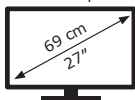

ENERG

MSI

MPG ARTYMIS 273CQRX-QD

32 kWh/1000h

ABCDEF**G**

65 kWh/1000h

2560 px

1440 px