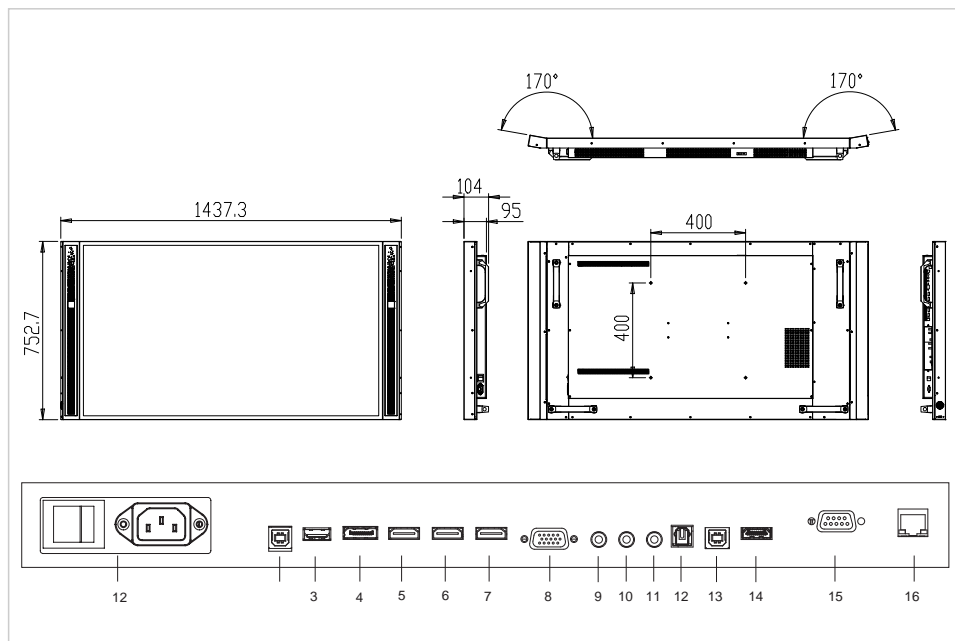

1	Power
2	Touch USB 1
3	Service USB port
4	DisplayPort
5	HDMI 1
6	HDMI 2
7	HDMI out
8	VGA (PC)
9	PC audio in
10	IR extender
11	Audio out
12	SPDIF
13	Touch USB 2
14	HDMI 3
15	RS232
16	Ethernet

Especificaciones

Dimensiones del artículo	- x 753 x 103 (mm)
Tipo HD	4K Ultra HD
Ángulo de visualización	H: 178° / V: 178°
Diagonal de la pantalla	55"
Brillo de la pantalla	370 cd/m²
Relación de contraste típica / dinámica	- / 5000 (:1 / :1)
Tiempo de respuesta	8 ms
Mostrar número de colores	1.073 billion colours
Resolución de pantalla / frecuencia de actualización	3840 x 2160 / 60 (px / fps)
Ranura OPS	sí
Sin ventilador	sí
Control de la pantalla	Teclado numérico, RS-232C, Mando a distancia por IR
Ajuste de luminosidad automática	sí
Altavoz	2x20W front facing
Interfaz de montaje	600x400, M8
Accesorios de la interfaz de montaje	VESA 100x100
Power / Sleep / Standby	150 / - / 0.5 (W)
Durabilidad / vida útil	16/7 / - (Horas)
Conectores de entrada	HDMI 2.0 (3x), DisplayPort 1.2, VGA, PC audio-in, IR extender, USB 3.0 (OPS)
Conectores de salida	HDMI 2.0, Audio-out, SPDIF audio-out
Funcionamiento táctil	lápiz óptico pasivo de 2 mm, Dedo o lápiz óptico de 6 mm, Palma
Número de puntos táctiles	20
Contenidos del paquete	e-Screen, Unidad del mando a distancia, Guía rápida de instalación, Lápiz óptico ergonómico, Lápiz óptico de 2 mm, Memoria USB, Cable de alimentación
Sistema operativo admitido	Windows 10, Windows 7, Windows 8.1, Windows 8, Mac OSX 10.10, 10.11, 10.12
Garantía del producto	5 Años