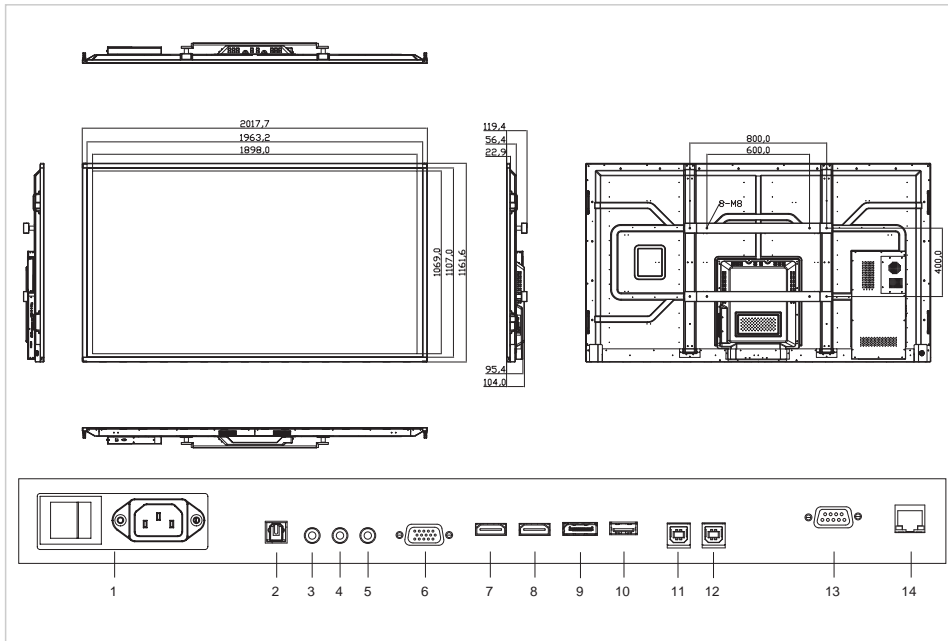

## Accesorios recomendados

- Flipbox software licencia licencia (Art.No. 7-197002)

Art.No. **7-801150-86CH**

GTIN **8713797089760**

|    |                  |
|----|------------------|
| 1  | Power            |
| 2  | SPDIF            |
| 3  | Audio out        |
| 4  | IR extender      |
| 5  | PC audio in      |
| 6  | VGA (PC)         |
| 7  | HDMI 2           |
| 8  | HDMI 1           |
| 9  | DisplayPort      |
| 10 | Service USB port |
| 11 | Touch USB 2      |
| 12 | Touch USB 1      |
| 13 | RS232            |
| 14 | Ethernet         |

## Logística

|                         |                        |
|-------------------------|------------------------|
| Cantidad                | 1                      |
| Dimensiones de embalaje | 275 x 2170 x 1295 (mm) |
| Peso (bruto/neto)       | 81.83 kg / -           |