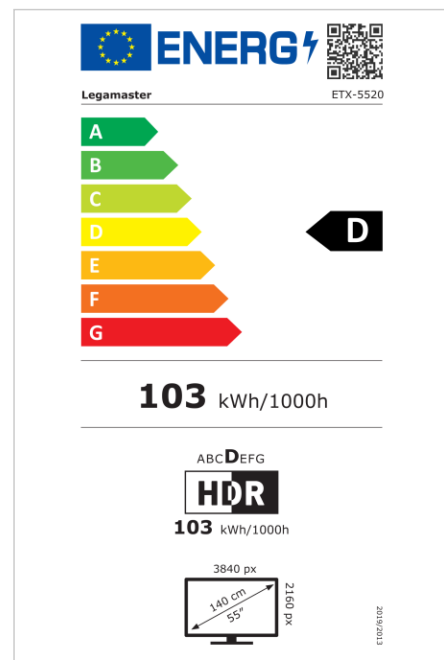

- Tecnología de infrarrojos de última generación
- Resolución Ultra HD
- Vidrio antirreflejo
- Sensor de proximidad Easyfix (opcional)
- Unidad de videoconferencia Easyfix (opcional)
- Android incorporado
- Tienda de aplicaciones de Legamaster integrada
- Software AirServer integrado

Art.No. **7-803120-55UK**

GTIN **8713797092586**

ETX pantalla interactiva

ETX-5520 UK

Monitor

- Diagonal de la pantalla: 55 inch
- Tecnología de visualización: LCD
- Tipo de retroiluminación: Direct LED
- Resolución de pantalla: 3840 x 2160 px | 4K Ultra HD
- Brillo de la pantalla: 400 cd/m²
- Relación de contraste (estático): 4000:1
- Relación de contraste (dinámica): 10000:1
- Frecuencia de actualización de la pantalla: 60 fps
- Tiempo de respuesta: 9 ms
- Ángulo de visualización: H: 178° / V: 178°
- Control de la pantalla: Touch OSD, Teclado numérico, RS-232C, Mando a distancia por IR
- Vida útil: 50000 Horas
- Durabilidad: 18/7
- Orientación de la pantalla: Horizontal, Vertical

Sistema táctil

- Tecnología táctil: Multi-touch
- Número de puntos táctiles: 32
- Precisión táctil: 1 mm
- Tiempo de respuesta del sistema táctil: 8 ms
- Resolución táctil: 32768 x 32768 px
- Interfaz táctil: 3 x Touch USB
- Funcionamiento táctil: Dedo, Guante, Lápiz óptico

Energía

- Fuente de alimentación: AC | 100 - 240 V | 50/60 Hz
- Consumo de energía (funcionamiento): 103 W
- Consumo de energía (modo de suspensión): 22 W
- Consumo de energía (en espera): 0.5 W
- Clase de eficiencia energética (HDR): D
- Escala de eficiencia energética: A to G