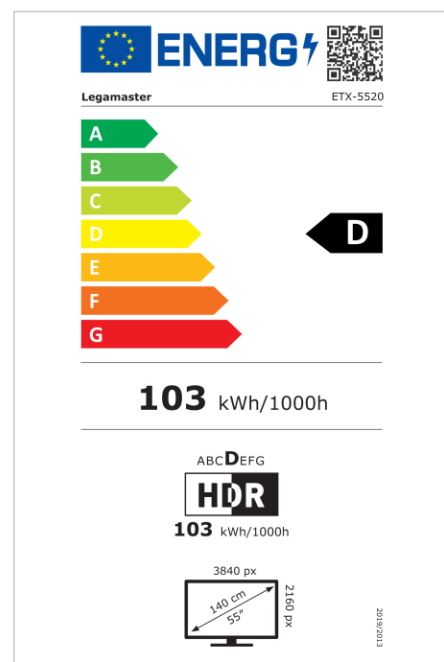

Art.No. **7-803120-55US**

GTIN **8713797092593**

ETX pantalla interactiva

ETX-5520 US

Monitor

- Diagonal de la pantalla: 55 inch
- Tecnología de visualización: LCD
- Tipo de retroiluminación: Direct LED
- Resolución de pantalla: 3840 x 2160 px | 4K Ultra HD
- Brillo de la pantalla: 400 cd/m²
- Relación de contraste (estático): 4000:1
- Relación de contraste (dinámica): 10000:1
- Frecuencia de actualización de la pantalla: 60 fps
- Tiempo de respuesta: 9 ms
- Ángulo de visualización: H: 178° / V: 178°
- Control de la pantalla: Touch OSD, Teclado numérico, RS-232C, Mando a distancia por IR
- Vida útil: 50000 Horas
- Durabilidad: 18/7
- Orientación de la pantalla: Horizontal, Vertical

Sistema táctil

- Tecnología táctil: Multi-touch
- Número de puntos táctiles: 32
- Precisión táctil: 1 mm
- Tiempo de respuesta del sistema táctil: 8 ms
- Resolución táctil: 32768 x 32768 px
- Interfaz táctil: 3 x Touch USB
- Funcionamiento táctil: Dedo, Guante, Lápiz óptico

Energía

- Fuente de alimentación: AC | 100 - 240 V | 50/60 Hz
- Consumo de energía (funcionamiento): 103 W
- Consumo de energía (modo de suspensión): 22 W
- Consumo de energía (en espera): 0.5 W
- Clase de eficiencia energética (HDR): D
- Escala de eficiencia energética: A to G