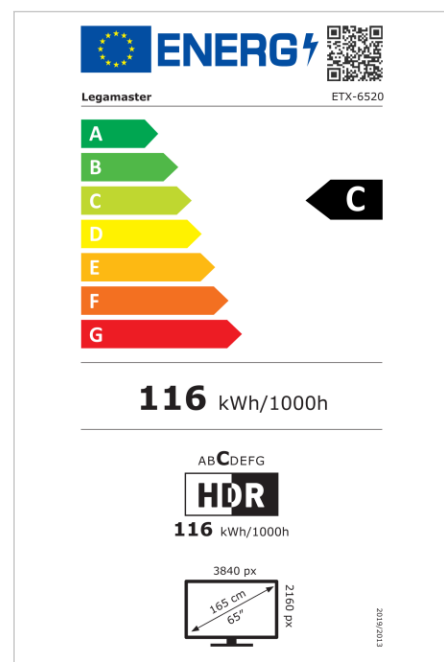

ETX pantalla interactiva

ETX-6520 US

- Imágenes de gran calidad y óptima nitidez en Ultra-HD
- Aspecto estilizado con estructura de gran calidad y biselados finos
- El funcionamiento con un solo botón, situado de manera destacada en el bisel frontal, permite un acceso rápido y eficiente al menú principal
- Duplicación de pantalla moderna para ordenadores portátiles, tabletas y teléfonos gracias al software AirServer preprogramado en las e-Screens ETX
- Increíble versatilidad gracias al entorno Android integrado que permite acceder a millones de aplicaciones a través de la tienda de aplicaciones incorporada
- Amplíe las posibilidades de la plataforma con el software de su elección mediante el uso de un ordenador OPS de Legamaster. O simplemente conecte un ordenador portátil o de escritorio
- Línea completa de soluciones de montaje (regulables en altura) y accesorios complementarios, como la unidad de videoconferencia Easyfix y el sensor de proximidad Easyfix, para actualizar fácilmente su sistema y utilizar todo su potencial en escuelas, universidades y oficinas
- La última generación del sistema táctil de infrarrojos de alta precisión ofrece 32 puntos táctiles y una experiencia táctil a la velocidad de la luz