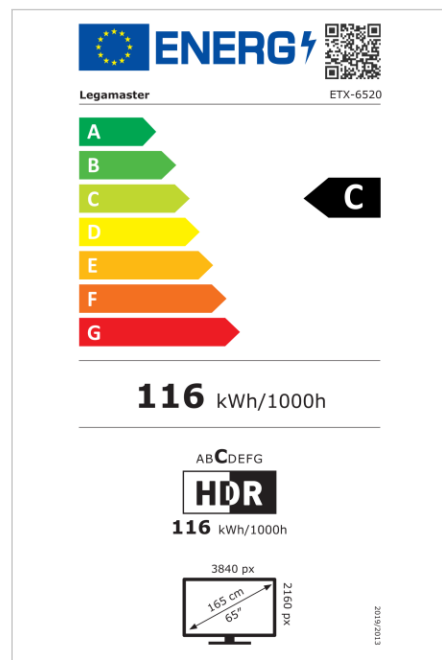

Art.No. **7-803120-65ARG**

GTIN **8713797092661**

ETX pantalla interactiva

ETX-6520 AR

Monitor

- Diagonal de la pantalla: 65 inch
- Tecnología de visualización: LCD
- Tipo de retroiluminación: Direct LED
- Resolución de pantalla: 3840 x 2160 px | 4K Ultra HD
- Brillo de la pantalla: 400 cd/m²
- Relación de contraste (estático): 4000:1
- Relación de contraste (dinámica): 10000:1
- Frecuencia de actualización de la pantalla: 60 fps
- Tiempo de respuesta: 8 ms
- Ángulo de visualización: H: 178° / V: 178°
- Control de la pantalla: Touch OSD, Teclado numérico, RS-232C, Mando a distancia por IR
- Vida útil: 50000 Horas
- Durabilidad: 18/7
- Orientación de la pantalla: Horizontal, Vertical

Sistema táctil

- Tecnología táctil: Multi-touch
- Número de puntos táctiles: 32
- Precisión táctil: 1 mm
- Tiempo de respuesta del sistema táctil: 8 ms
- Resolución táctil: 32768 x 32768 px
- Interfaz táctil: 3 x Touch USB
- Funcionamiento táctil: Dedo, Guante, Lápiz óptico

Energía

- Fuente de alimentación: AC | 100 - 240 V | 50/60 Hz
- Consumo de energía (funcionamiento): 116 W
- Consumo de energía (modo de suspensión): 22 W
- Consumo de energía (en espera): 0.5 W
- Clase de eficiencia energética (HDR): C
- Escala de eficiencia energética: A to G