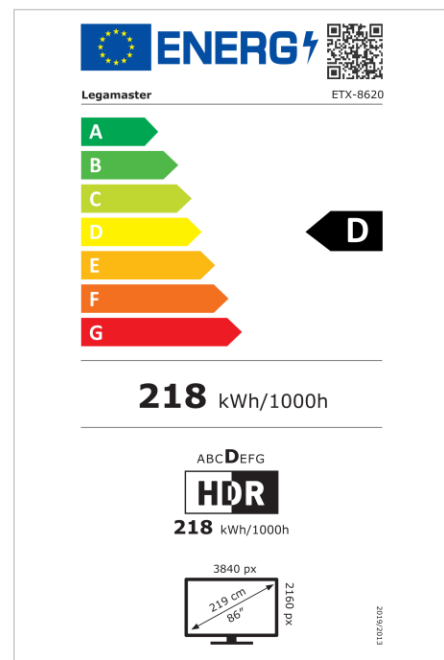

- Tecnología de infrarrojos de última generación
- Resolución Ultra HD
- Vidrio antirreflejo
- Sensor de proximidad Easyfix (opcional)
- Unidad de videoconferencia Easyfix (opcional)
- Android incorporado
- Tienda de aplicaciones de Legamaster integrada
- Software AirServer integrado

Art.No. **7-803120-86UK**

GTIN **8713797092746**

ETX pantalla interactiva

ETX-8620 UK

Monitor

- Diagonal de la pantalla: 86 inch
- Tecnología de visualización: LCD
- Tipo de retroiluminación: Direct LED
- Resolución de pantalla: 3840 x 2160 px | 4K Ultra HD
- Brillo de la pantalla: 400 cd/m²
- Relación de contraste (estático): 4000:1
- Relación de contraste (dinámica): 10000:1
- Frecuencia de actualización de la pantalla: 60 fps
- Tiempo de respuesta: 8 ms
- Ángulo de visualización: H: 178° / V: 178°
- Control de la pantalla: Touch OSD, Teclado numérico, RS-232C, Mando a distancia por IR
- Vida útil: 50000 Horas
- Durabilidad: 18/7
- Orientación de la pantalla: Horizontal

Sistema táctil

- Tecnología táctil: Multi-touch
- Número de puntos táctiles: 32
- Precisión táctil: 1 mm
- Tiempo de respuesta del sistema táctil: 8 ms
- Resolución táctil: 32768 x 32768 px
- Interfaz táctil: 3 x Touch USB
- Funcionamiento táctil: Dedo, Guante, Lápiz óptico

Energía

- Fuente de alimentación: AC | 100 - 240 V | 50/60 Hz
- Consumo de energía (funcionamiento): 225 W
- Consumo de energía (modo de suspensión): 22 W
- Consumo de energía (en espera): 0.5 W
- Clase de eficiencia energética (HDR): D
- Escala de eficiencia energética: A to G