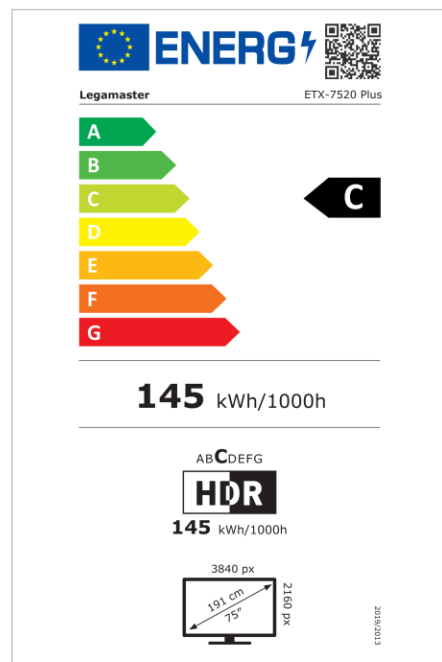

Art.No. **7-803120-75PUS**

GTIN **8713797092944**

ETX PLUS pantalla interactiva

ETX-7520-PLUS US

Monitor

- Diagonal de la pantalla: 75 inch
- Tecnología de visualización: LCD
- Tipo de retroiluminación: Direct LED
- Resolución de pantalla: 3840 x 2160 px | 4K Ultra HD
- Brillo de la pantalla: 350 cd/m²
- Relación de contraste (estático): 4000:1
- Relación de contraste (dinámica): 5000:1
- Frecuencia de actualización de la pantalla: 60 fps
- Tiempo de respuesta: 8 ms
- Ángulo de visualización: H: 178° / V: 178°
- Control de la pantalla: Touch OSD, Teclado numérico, RS-232C, Mando a distancia por IR
- Vida útil: 50000 Horas
- Durabilidad: 18/7
- Orientación de la pantalla: Horizontal

Sistema táctil

- Tecnología táctil: Multi-touch
- Número de puntos táctiles: 32
- Precisión táctil: 1 mm
- Tiempo de respuesta del sistema táctil: 8 ms
- Resolución táctil: 32768 x 32768 px
- Interfaz táctil: 3 x Touch USB
- Funcionamiento táctil: Dedo, Guante, Lápiz óptico

Energía

- Fuente de alimentación: AC | 100 - 240 V | 50/60 Hz
- Consumo de energía (funcionamiento): 145 W
- Consumo de energía (modo de suspensión): 22 W
- Consumo de energía (en espera): 0.5 W
- Clase de eficiencia energética (HDR): C
- Escala de eficiencia energética: A to G