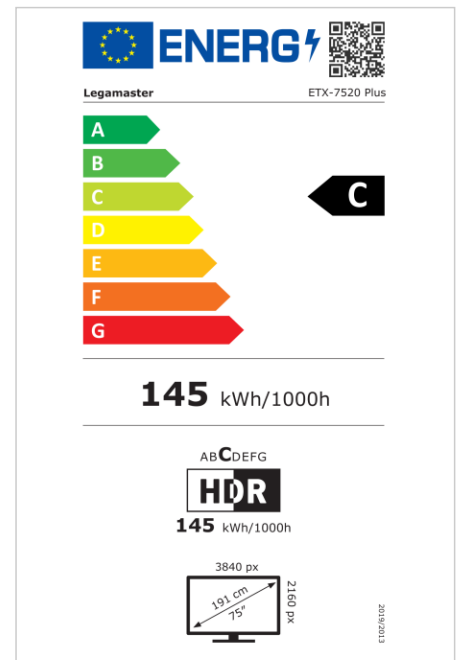

Art.No. **7-803120-75PARG**

GTIN **8713797092968**

ETX PLUS pantalla interactiva

ETX-7520-PLUS AR

Monitor

- Diagonal de la pantalla: 75 inch
- Tecnología de visualización: LCD
- Tipo de retroiluminación: Direct LED
- Resolución de pantalla: 3840 x 2160 px | 4K Ultra HD
- Brillo de la pantalla: 350 cd/m²
- Relación de contraste (estático): 4000:1
- Relación de contraste (dinámica): 5000:1
- Frecuencia de actualización de la pantalla: 60 fps
- Tiempo de respuesta: 8 ms
- Ángulo de visualización: H: 178° / V: 178°
- Control de la pantalla: Touch OSD, Teclado numérico, RS-232C, Mando a distancia por IR
- Vida útil: 50000 Horas
- Durabilidad: 18/7
- Orientación de la pantalla: Horizontal

Sistema táctil

- Tecnología táctil: Multi-touch
- Número de puntos táctiles: 32
- Precisión táctil: 1 mm
- Tiempo de respuesta del sistema táctil: 8 ms
- Resolución táctil: 32768 x 32768 px
- Interfaz táctil: 3 x Touch USB
- Funcionamiento táctil: Dedo, Guante, Lápiz óptico

Energía

- Fuente de alimentación: AC | 100 - 240 V | 50/60 Hz
- Consumo de energía (funcionamiento): 145 W
- Consumo de energía (modo de suspensión): 22 W
- Consumo de energía (en espera): 0.5 W
- Clase de eficiencia energética (HDR): C
- Escala de eficiencia energética: A to G