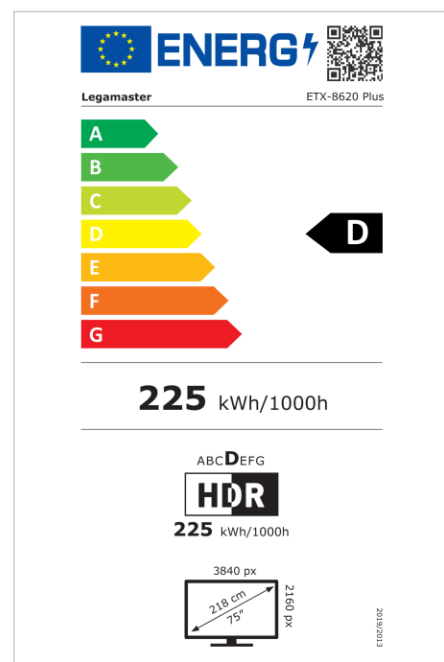

Art.No. **7-803120-86PUK**

GTIN **8713797092982**

ETX PLUS pantalla interactiva

ETX-8620-PLUS UK

Monitor

- Diagonal de la pantalla: 86 inch
- Tecnología de visualización: LCD
- Tipo de retroiluminación: Direct LED
- Resolución de pantalla: 3840 x 2160 px | 4K Ultra HD
- Brillo de la pantalla: 400 cd/m²
- Relación de contraste (estático): 1200:1
- Relación de contraste (dinámica): 5000:1
- Frecuencia de actualización de la pantalla: 60 fps
- Tiempo de respuesta: 8 ms
- Ángulo de visualización: H: 178° / V: 178°
- Control de la pantalla: Touch OSD, Teclado numérico, RS-232C, Mando a distancia por IR
- Vida útil: 50000 Horas
- Durabilidad: 18/7
- Orientación de la pantalla: Horizontal

Sistema táctil

- Tecnología táctil: Multi-touch
- Número de puntos táctiles: 32
- Precisión táctil: 1 mm
- Tiempo de respuesta del sistema táctil: 8 ms
- Resolución táctil: 32768 x 32768 px
- Interfaz táctil: 3 x Touch USB
- Funcionamiento táctil: Dedo, Guante, Lápiz óptico

Energía

- Fuente de alimentación: AC | 100 - 240 V | 50/60 Hz
- Consumo de energía (funcionamiento): 225 W
- Consumo de energía (modo de suspensión): 22 W
- Consumo de energía (en espera): 0.5 W
- Clase de eficiencia energética (HDR): D
- Escala de eficiencia energética: A to G