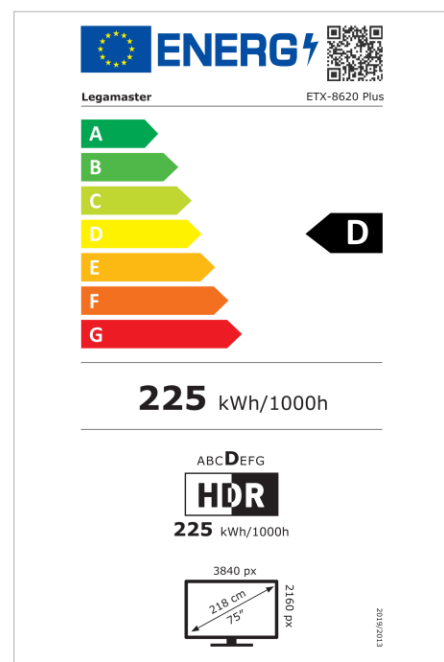

- Imágenes de gran calidad y óptima nitidez en Ultra-HD
- Aspecto estilizado con estructura de gran calidad y biseles finos
- El funcionamiento con un solo botón, situado de manera destacada en el bisel frontal, permite un acceso rápido y eficiente al menú principal
- Duplicación de pantalla moderna para ordenadores portátiles, tabletas y teléfonos gracias al software AirServer preprogramado en las e-Screens ETX
- Increíble versatilidad gracias al entorno Android integrado que permite acceder a millones de aplicaciones a través de la tienda de aplicaciones incorporada
- Amplíe las posibilidades de la plataforma con el software de su elección mediante el uso de un ordenador OPS de Legamaster. O simplemente conecte un ordenador portátil o de escritorio
- Línea completa de soluciones de montaje (regulables en altura) y accesorios complementarios, como la unidad de videoconferencia Easyfix y el sensor de proximidad Easyfix, para actualizar fácilmente su sistema y utilizar todo su potencial en escuelas, universidades y oficinas
- La última generación del sistema táctil de infrarrojos de alta precisión ofrece 32 puntos táctiles y una experiencia táctil a la velocidad de la luz
- Pantalla con contacto óptico para lograr la mejor experiencia táctil. Las pantallas eliminan cualquier efecto de paralelaje, reducen los reflejos y garantizan una interacción más precisa del dedo o lápiz táctil