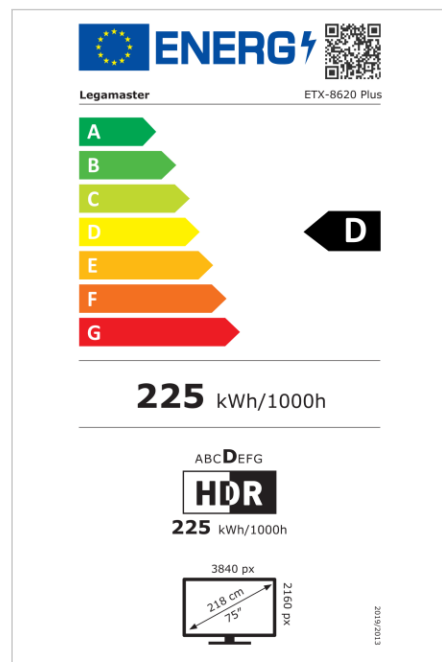

- Imágenes de gran calidad y óptima nitidez en Ultra-HD
- Aspecto estilizado con estructura de gran calidad y biseles finos
- El funcionamiento con un solo botón, situado de manera destacada en el bisel frontal, permite un acceso rápido y eficiente al menú principal
- Duplicación de pantalla moderna para ordenadores portátiles, tabletas y teléfonos gracias al software AirServer preprogramado en las e-Screens ETX
- Increíble versatilidad gracias al entorno Android integrado que permite acceder a millones de aplicaciones a través de la tienda de aplicaciones incorporada
- Amplíe las posibilidades de la plataforma con el software de su elección mediante el uso de un ordenador OPS de Legamaster. O simplemente conecte un ordenador portátil o de escritorio
- Línea completa de soluciones de montaje (regulables en altura) y accesorios complementarios, como la unidad de videoconferencia Easyfix y el sensor de proximidad Easyfix, para actualizar fácilmente su sistema y utilizar todo su potencial en escuelas, universidades y oficinas
- La última generación del sistema táctil de infrarrojos de alta precisión ofrece 32 puntos táctiles y una experiencia táctil a la velocidad de la luz
- Pantalla con contacto óptico para lograr la mejor experiencia táctil. Las pantallas eliminan cualquier efecto de paralelaje, reducen los reflejos y garantizan una interacción más precisa del dedo o lápiz táctil