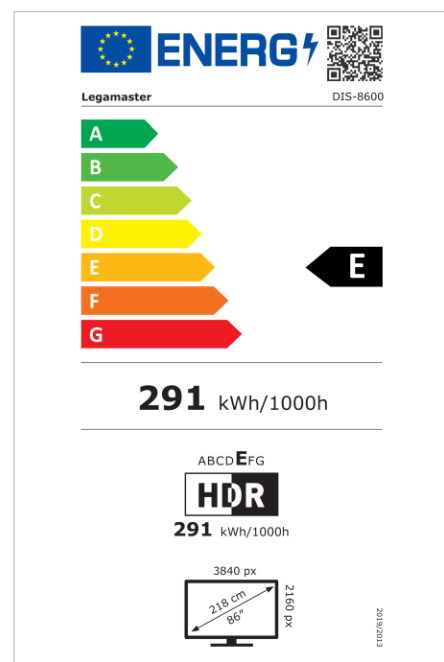

- Gama completa de pantallas profesionales de 65, 75, 86 y 98 pulgadas
- Calidad profesional con una durabilidad de 18/7 y una vida útil de 50.000 horas
- Diseño limpio con bordes cuadrados
- Ranura OPS
- Reproductor de documentos multimedia y visualizador de documentos Office preinstalado
- Brillo de hasta 500 cd/m2
- Adaptador wifi incorporado
- Solución de casting preprogramada

Art.No. **7-805100-86CH**

GTIN **8713797104296**

DISCOVER professional display

DIS-8600 CH

Monitor

- Diagonal de la pantalla: 86 inch
- Tecnología de visualización: LCD
- Tipo de retroiluminación: Direct LED
- Resolución de pantalla: 3840 x 2160 px | 4K Ultra HD
- Brillo de la pantalla: 450 cd/m²
- Relación de contraste (estático): 1200:1
- Frecuencia de actualización de la pantalla: 60 fps
- Tiempo de respuesta: 8 ms
- Ángulo de visualización: H: 178° / V: 178°
- Control de la pantalla: Teclado numérico, RS-232C, Mando a distancia por IR
- Vida útil: 50000 Horas
- Durabilidad: 18/7
- Orientación de la pantalla: Horizontal

Energía

- Fuente de alimentación: AC | 100 - 240 V | 50/60 Hz
- Consumo de energía (funcionamiento): 380 W
- Consumo de energía (modo de suspensión): 0.5 W
- Consumo de energía (en espera): 0.5 W
- Clase de eficiencia energética (HDR): E
- Escala de eficiencia energética: A to G