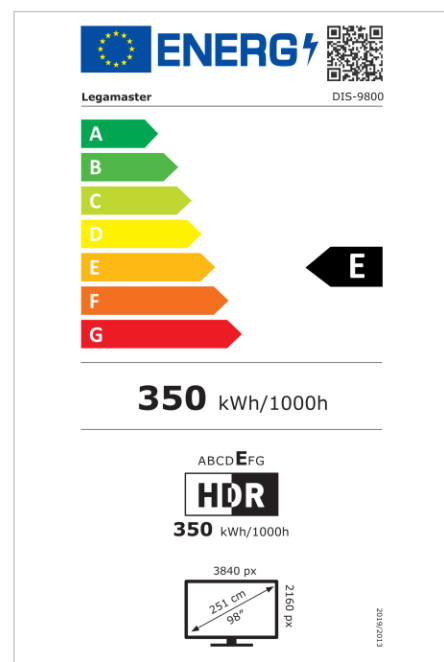

- Gama completa de pantallas profesionales de 65, 75, 86 y 98 pulgadas
- Calidad profesional con una durabilidad de 18/7 y una vida útil de 50.000 horas
- Diseño limpio con bordes cuadrados
- Ranura OPS
- Reproductor de documentos multimedia y visualizador de documentos Office preinstalado
- Brillo de hasta 500 cd/m2

Art.No. **7-805100-98US**

GTIN **8713797104340**

DISCOVER professional display

DIS-9800 US

Monitor

- Diagonal de la pantalla: 98 inch
- Tecnología de visualización: LCD
- Tipo de retroiluminación: Direct LED
- Resolución de pantalla: 3840 x 2160 px | 4K Ultra HD
- Brillo de la pantalla: 500 cd/m²
- Relación de contraste (estático): 1200:1
- Frecuencia de actualización de la pantalla: 60 fps
- Tiempo de respuesta: 8 ms
- Ángulo de visualización: H: 178° / V: 178°
- Control de la pantalla: Teclado numérico, RS-232C, Mando a distancia por IR
- Vida útil: 50000 Horas
- Durabilidad: 18/7
- Orientación de la pantalla: Horizontal

Energía

- Fuente de alimentación: AC | 100 - 240 V | 50/60 Hz
- Consumo de energía (funcionamiento): 420 W
- Consumo de energía (modo de suspensión): 0.5 W
- Consumo de energía (en espera): 0.5 W
- Clase de eficiencia energética (HDR): E
- Escala de eficiencia energética: A to G