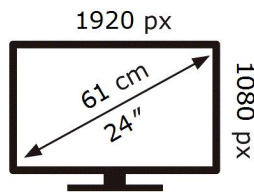

**ENERG** 

**SAMSUNG**

F24G34TFWU

**20** kWh/1000h

2019/2013