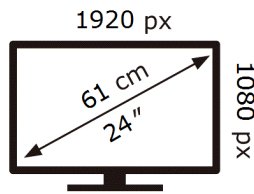

SAMSUNG

F24G33TFWU

**20** kWh/1000h

2019/2013

**ENERG**

**SAMSUNG**

F24G33TFWU

**20** kWh/1000h