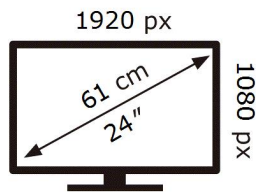

SAMSUNG

F24G33TFWU

**20** kWh/1000h

2019/2013

**ENERG**

**SAMSUNG**

F24G33TFWU

**20** kWh/1000h