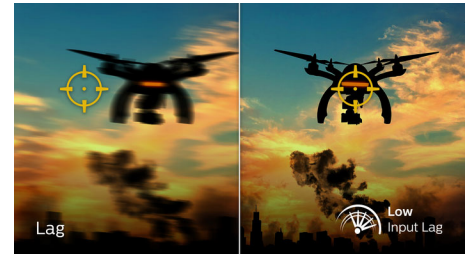

Tiempo de latencia bajo

El tiempo de latencia es la cantidad de tiempo que transcurre entre realizar una acción con un dispositivo conectado y ver el resultado en la pantalla. El tiempo de latencia bajo reduce el tiempo de retardo entre introducir un comando en los dispositivos y verlo en el monitor, lo que supone una gran mejora a la hora de jugar a videojuegos en los que prima la velocidad y resulta particularmente importante para los jugadores de juegos competitivos muy rápidos.

AMD
FreeSync
Premium

NVIDIA
G-SYNC

4K UHD
144Hz

Low Input Lag

1ms
Fast Response
1ms MPRT

IPS
Wide Viewing
Angle

Ultra Wide Color

DisplayHDR 400

SIAA
ISO 22198
Anti Bacteria