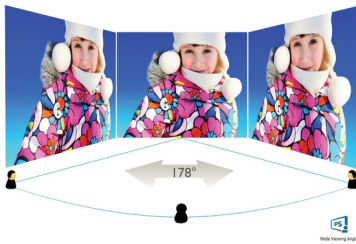

Tecnología IPS

La pantalla IPS utiliza una avanzada tecnología que te ofrece unos ángulos de visualización extra anchos de 178/178 grados, lo que hace posible ver la pantalla desde casi cualquier ángulo. Al contrario que los paneles TN, las pantallas IPS te ofrecen imágenes nítidas y colores vivos asombrosos, lo que las hace perfectas no solo para fotos, películas y exploración web, sino también para aplicaciones profesionales que exijan precisión de colores y brillo consistente en todo momento.