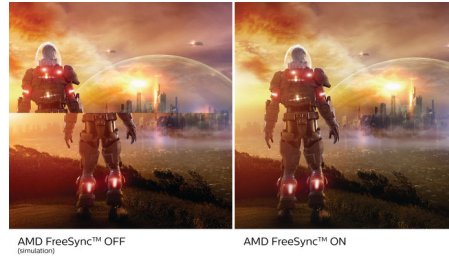

Juegos fluidos

Jugar no debería suponer tener que elegir entre una experiencia interrumpida o fotogramas incompletos. Con el nuevo monitor Philips se acabaron los dilemas. Consigue un rendimiento fluido y sin complicaciones en prácticamente todos los fotogramas gracias a la tecnología AMD FreeSync™, la actualización rápida y fluida o el tiempo de respuesta ultrarrápido.

Webcam y micrófono con reducción de ruido

Este monitor Philips incluye una webcam de 5 MP, un micrófono con reducción de ruido y altavoces. Es perfecto para trabajar desde casa y colaborar de forma remota. La webcam cuenta con certificación para Windows Hello. Está equipada con sensores avanzados para el reconocimiento facial de Windows Hello™, que te permite iniciar sesión en tus dispositivos Windows en menos de 2 segundos. El interruptor físico de la cámara ofrece mayor privacidad cuando no se utiliza. El micrófono con reducción de ruido y los dos altavoces integrados de 5 vatios garantizan una comunicación clara.