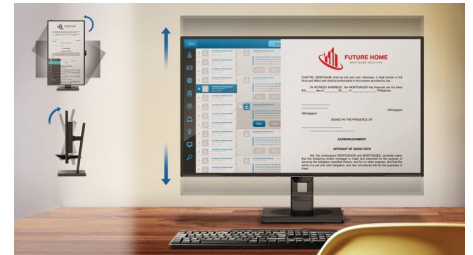

## Webcam y micrófono con reducción de ruido

Este monitor Philips incluye una webcam de 5 MP, un micrófono con reducción de ruido y altavoces. Es perfecto para trabajar desde casa y colaborar de forma remota. La webcam cuenta con certificación para Windows Hello. Está equipada con sensores avanzados para el reconocimiento facial de Windows Hello™, que te permite iniciar sesión en tus dispositivos Windows en menos de 2 segundos. El interruptor físico de la cámara ofrece mayor privacidad cuando no se utiliza. El micrófono con reducción de ruido y los dos altavoces integrados de 5 vatios garantizan una comunicación clara.

## Altavoces estéreo incorporados

Un par de altavoces estéreo de alta calidad integrados en el dispositivo de visualización. Los altavoces son visibles cuando son de

proyección frontal, no cuando son de proyección inferior, superior o posterior, etc., en función del modelo y el diseño.

## Base ergonómica compacta

La compacta base ergonómica para monitor Philips permite ajustar la altura, el giro y la inclinación, de forma que el usuario pueda colocar el monitor para obtener la máxima eficiencia y comodidad de visualización.

## Botón EasySelect para alternar los menús

El botón EasySelect para alternar los menús, discretamente ubicado, permite realizar ajustes rápidos y sencillos en la configuración del monitor en el menú de visualización en pantalla.