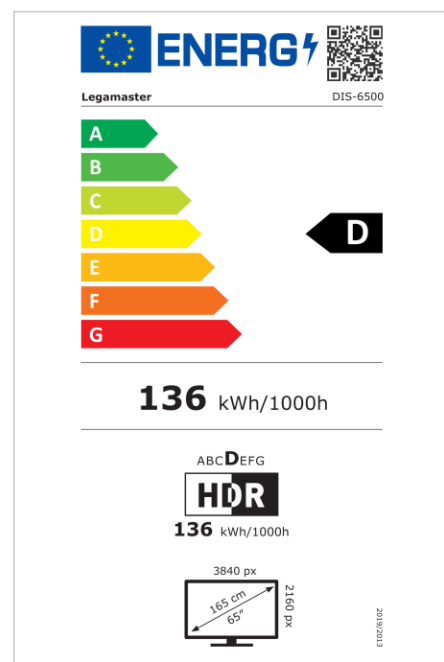

- Gama completa de pantallas profesionales de 65, 75, 86 y 98 pulgadas
- Calidad profesional con una durabilidad de 18/7 y una vida útil de 50.000 horas
- Diseño limpio con bordes cuadrados
- Ranura OPS
- Reproductor de documentos multimedia y visualizador de documentos Office preinstalado
- Brillo de hasta 500 cd/m2
- Adaptador wifi incorporado
- Solución de casting preprogramada

Art.No. **7-805100-65UK**

GTIN **8713797104784**

DISCOVER professional display

DIS-6500 UK

Monitor

- Diagonal de la pantalla: 65 inch
- Tecnología de visualización: LCD
- Tipo de retroiluminación: Direct LED
- Resolución de pantalla: 3840 x 2160 px | 4K Ultra HD
- Brillo de la pantalla: 400 cd/m²
- Relación de contraste (estático): 1200:1
- Frecuencia de actualización de la pantalla: 60 fps
- Tiempo de respuesta: 8 ms
- Ángulo de visualización: H: 178° / V: 178°
- Control de la pantalla: Teclado numérico, RS-232C, Mando a distancia por IR
- Vida útil: 50000 Horas
- Durabilidad: 18/7
- Orientación de la pantalla: Horizontal

Energía

- Fuente de alimentación: AC | 100 - 240 V | 50/60 Hz
- Consumo de energía (funcionamiento): 170 W
- Consumo de energía (modo de suspensión): 0.5 W
- Consumo de energía (en espera): 0.5 W
- Clase de eficiencia energética (HDR): D
- Escala de eficiencia energética: A to G