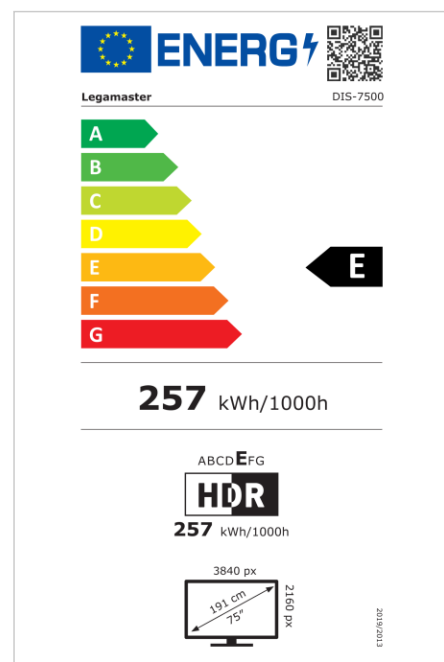

- Gama completa de pantallas profesionales de 65, 75, 86 y 98 pulgadas
- Calidad profesional con una durabilidad de 18/7 y una vida útil de 50.000 horas
- Diseño limpio con bordes cuadrados
- Ranura OPS
- Reproductor de documentos multimedia y visualizador de documentos Office preinstalado
- Brillo de hasta 500 cd/m2
- Adaptador wifi incorporado
- Solución de casting preprogramada

Art.No. **7-805100-75UK**

GTIN **8713797104791**

DISCOVER professional display

DIS-7500 UK

Monitor

- Diagonal de la pantalla: 75 inch
- Tecnología de visualización: LCD
- Tipo de retroiluminación: Direct LED
- Resolución de pantalla: 3840 x 2160 px | 4K Ultra HD
- Brillo de la pantalla: 450 cd/m²
- Relación de contraste (estático): 1200:1
- Frecuencia de actualización de la pantalla: 60 fps
- Tiempo de respuesta: 8 ms
- Ángulo de visualización: H: 178° / V: 178°
- Control de la pantalla: Teclado numérico, RS-232C, Mando a distancia por IR
- Vida útil: 50000 Horas
- Durabilidad: 18/7
- Orientación de la pantalla: Horizontal

Energía

- Fuente de alimentación: AC | 100 - 240 V | 50/60 Hz
- Consumo de energía (funcionamiento): 300 W
- Consumo de energía (modo de suspensión): 0.5 W
- Consumo de energía (en espera): 0.5 W
- Clase de eficiencia energética (HDR): E
- Escala de eficiencia energética: A to G