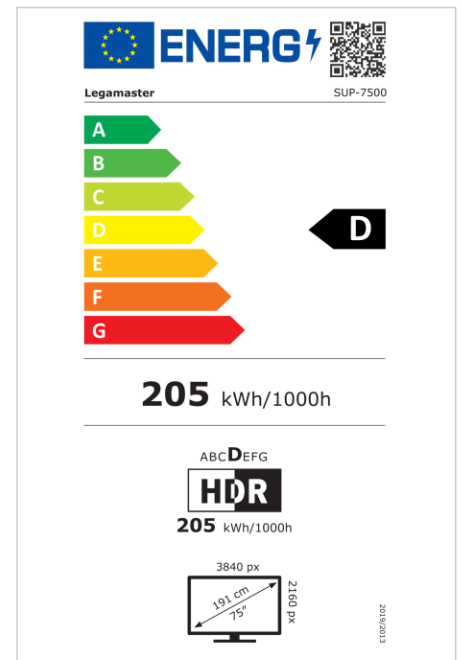

- Seguridad comprobada y documentada
- Plataforma modular construida con múltiples complementos disponibles
- Plataforma fácil de usar y personalizable
- Diseño sin bisel con teclas impresas para facilitar el control
- Experiencia táctil de siguiente nivel: Sistema táctil Flatfrog InGlass (M5)
- Cristal adherido con revestimiento antideslumbrante y antihuellas
- Verdadera resolución 4K UHD para la mejor calidad de imagen
- Paneles de grado PID con brillo de 500 cd/m2 y durabilidad 24/7

Art.No. **7-804100-75UK**

GTIN **8713797104876**

SUPREME monitor táctil

SUP-7500 UK

Monitor

- Diagonal de la pantalla: 75 inch
- Tecnología de visualización: LCD
- Tipo de retroiluminación: Direct LED
- Resolución de pantalla: 3840 x 2160 px | 4K Ultra HD
- Brillo de la pantalla: 500 cd/m²
- Mostrar número de colores: 1,073 billones de colores
- Relación de contraste (estático): 5000:1
- Frecuencia de actualización de la pantalla: 60 fps
- Tiempo de respuesta: 8 ms
- Ángulo de visualización: H: 178° / V: 178°
- Control de la pantalla: Touch OSD
- Vida útil: 50000 Horas
- Durabilidad: 24/7
- Orientación de la pantalla: Horizontal

Sistema táctil

- Tecnología táctil: Multi-touch
- Número de puntos táctiles: 20
- Precisión táctil: 1 mm
- Tiempo de respuesta del sistema táctil: 150 ms
- Resolución táctil: 22855 x 12856 px
- Interfaz táctil: 3 x Touch USB, USB C
- Funcionamiento táctil: Lápiz óptico, Dedo, Palma

Audio Video

- Cámara integrada: No
- Micrófono incorporado: No
- Altavoces incorporados: sí
- Número de hablantes: 2
- Especificaciones de los altavoces: 2 x 12W

Energía

- Fuente de alimentación: AC | 100 - 240 V | 50/60 Hz
- Consumo de energía (modo de suspensión): 20 W
- Consumo de energía (en espera): 0.5 W
- Clase de eficiencia energética (HDR): D
- Escala de eficiencia energética: A to G