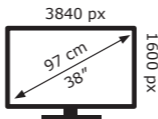

# ENERGY

MSI

Optix MEG381CQR Plus

**47** kWh/1000h

ABCDEF**G**

**106** kWh/1000h

2019/2013